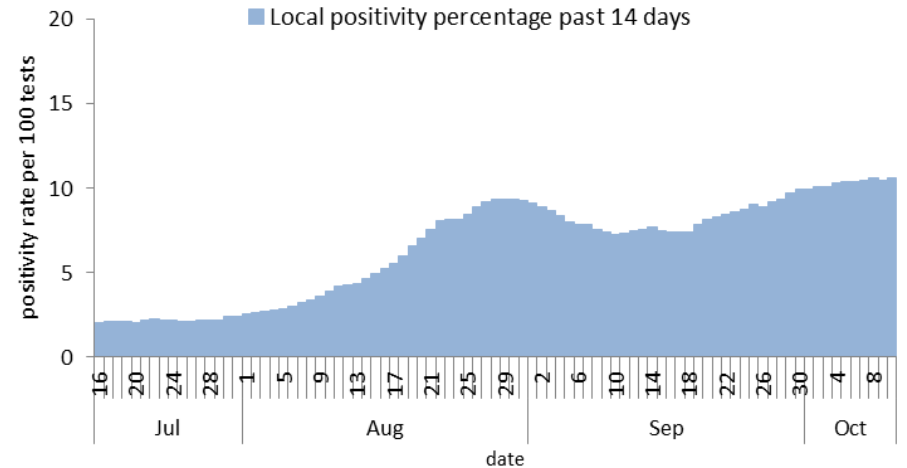

نسبة الحالات الجديدة لكل مئة الف نسمة خلال 14 يوم السابقة
Incidence rate for the 14 days (/100000)

نسبة الفحوصات المحلية لكل مئة الف نسمة خلال 14 يوم السابقة
Testing rate for the past 14 days (/100000)

نسبة الوفيات لكل مئة الف نسمة خلال 14 يوم السابقة
Mortality rate for the past 14 days (/100000)

النسبة المئوية للفحوصات المحلية الإيجابية خلال 14 يوم السابقة
Positivity rate for the past 14 days (/100000)