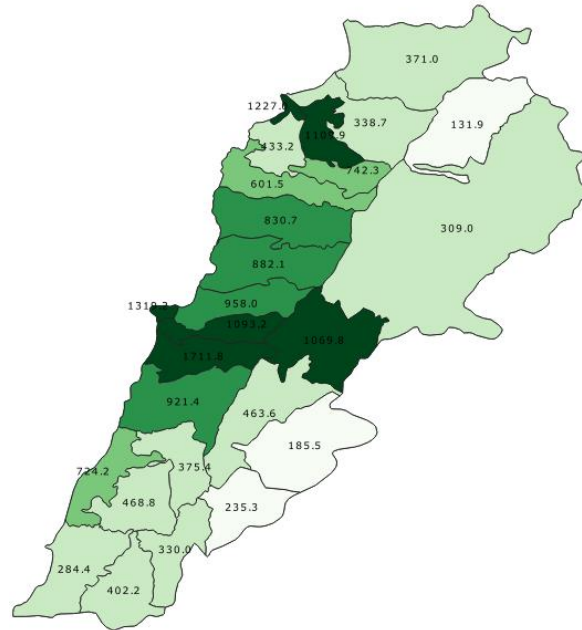

نسب الحدوث للايام 14 الماضية لكل مئة الف نسمة