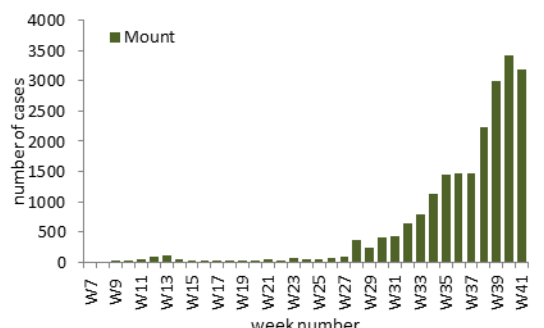

توزيع الحالات حسب الاسبوع في محافظة جبل لبنان