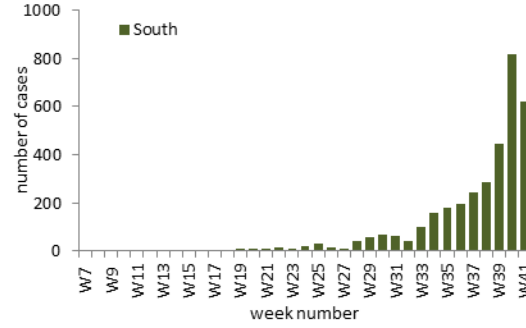

جدول حالات الوفاة المسجلة خلال 24 ساعة المنصرمة والمثبتة
Line list of confirmed covid-19 deaths for the past 24 hours

#	المستشفى	السكن (القضاء)	الجنس	العمر (سنة)	وجود امراض مزمنة
1	سان جورج الحدث	بيروت	ذكر	67	نعم
2	سان جورج الحدث	بيروت	ذكر	56	نعم
3	سان جورج الحدث	بعبدا	ذكر	61	كلا
4	الحريبي الحكومي	بيروت	ذكر	74	نعم

توزيع الحالات حسب الاسبوع في محافظة بيروت

توزيع الحالات حسب الاسبوع في محافظة البقاع

توزيع الحالات حسب الاسبوع في محافظة بعلبك الهرمل

توزيع الحالات حسب الاسبوع في محافظة الشمال

توزيع الحالات حسب الاسبوع في محافظة الجنوب