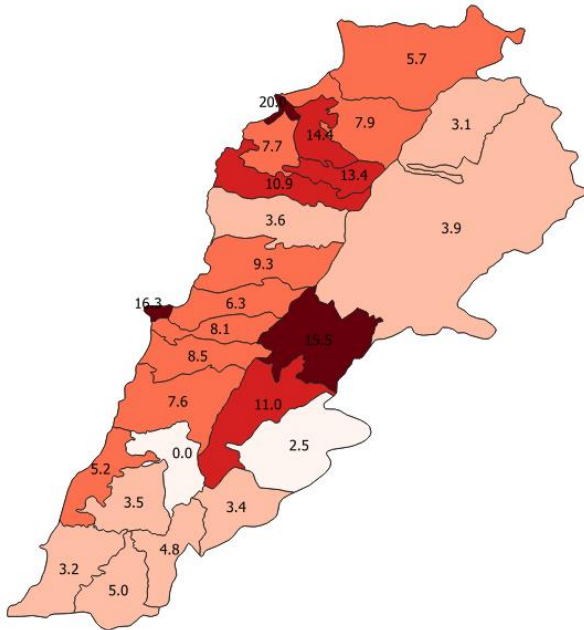

نسب الوفيات التراكمية لكل مئة الف نسمة

نسب الحدوث التراكمية لكل مئة الف نسمة