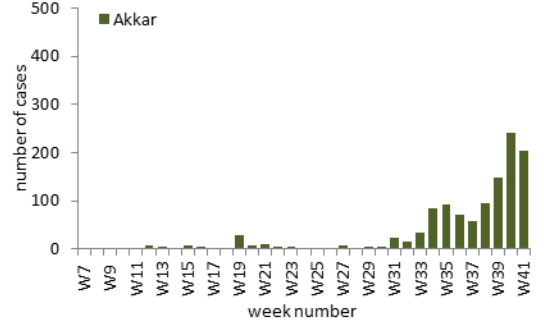

توزيع الحالات حسب الاسبوع في محافظة جبل لبنان

توزيع الحالات حسب الاسبوع في لبنان

توزيع الحالات حسب الاسبوع في محافظة النبطية

توزيع الحالات حسب الاسبوع في محافظة عكار

المختبرات: م. رفيق الحريري الجامعي الحكومي والمركز الوطني للأنفلونزا، مختبر الكريم، م. طرابلس الحكومي، م. الروم، م. الجامعة الأميركية، م. سرحال، م. رزق، مختبر ميروبو، م. سيدة المعونات، م. العسكري، م. الرسول الأعظم، م. حمود، م. الياس الهراوي الحكومي، مختبر الهادي، مختبر المشرق، م. جبل لبنان، مختبر اينوفي، مختبر مركز الأطباء، م. قنوح كسروان، مختبر ترانسيميديكال، م. اللبناني الجينيتاوي، م. عبد الله الراسي الحكومي، م. راغب حرب، م. تبين الحكومي، م. هيكل، م. سان جورج الحدث، م. عين وزين، م. بلقو، م. المظلوم، مختبر برجوي، م. بعلبك الحكومي، م. دار الامل، مختبر عقيقي بولس، م. المقاصد، م. المنلا، مختبر مركز العناية الطبية، م. خوري العام (زحلة)، مركز الاستشفائي الشمالي، مختبر الجامعة اللبنانية فرع طرابلس، مختبر الجامعة اللبنانية فرع الحدث