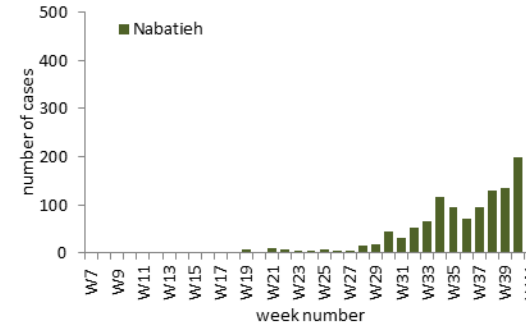

توزيع الحالات حسب الاسبوع في محافظة النبطية