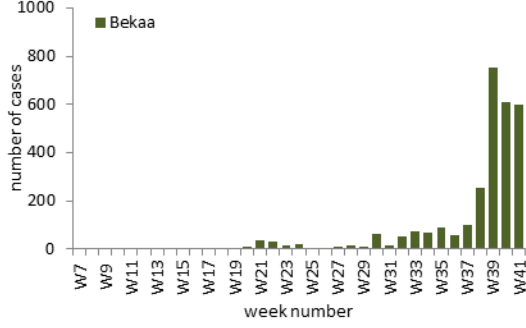

توزيع الحالات حسب الاسبوع في محافظة البقاع