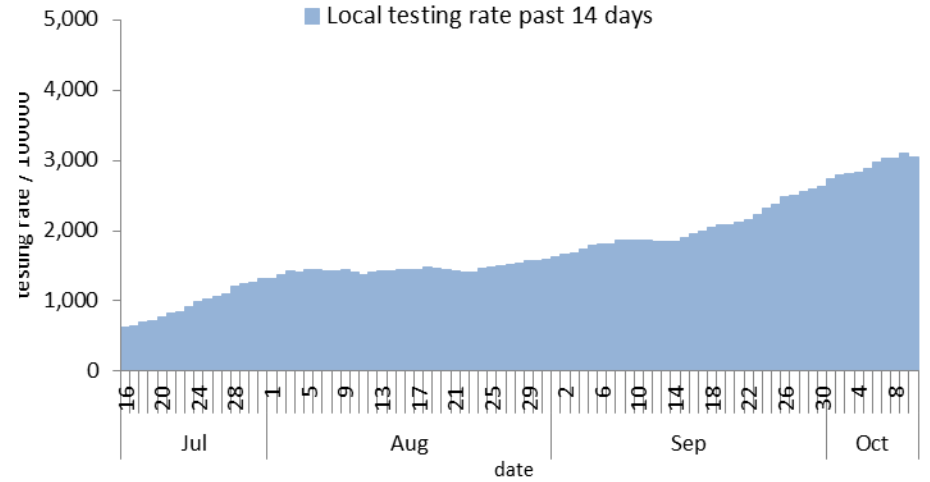

نسبة الفحوصات المحلية لكل مئة الف نسمة خلال 14 يوم السابقة
Testing rate for the past 14 days (/100000)