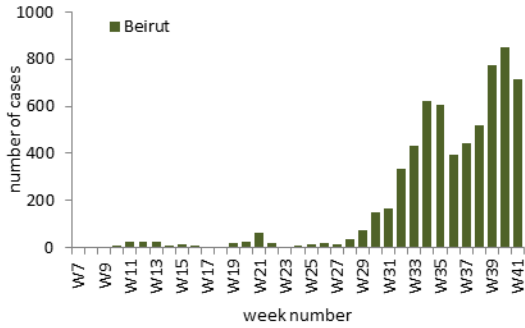

توزيع الحالات حسب الاسبوع في محافظة بيروت