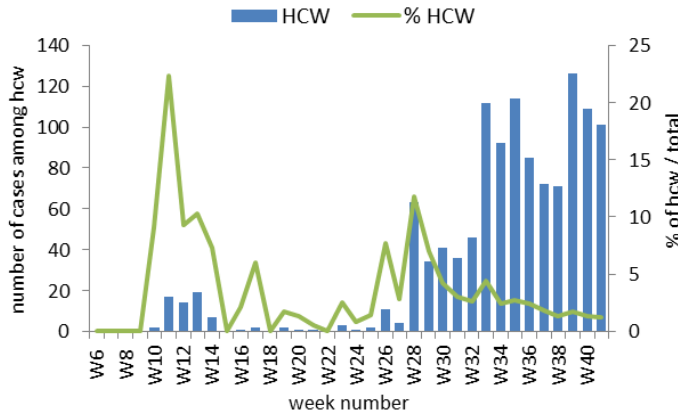

1192 حالة في القطاع الصحي / Healthcare professionals

حالات القطاع الصحي (العدد الاسبوعي والنسبة المئوية على كافة الحالات)
Distribution of healthcare professional cases by week

توزيع حالات القطاع الصحي حسب المهنة (النسب المئوية)
Distribution of health care professionals cases by profession