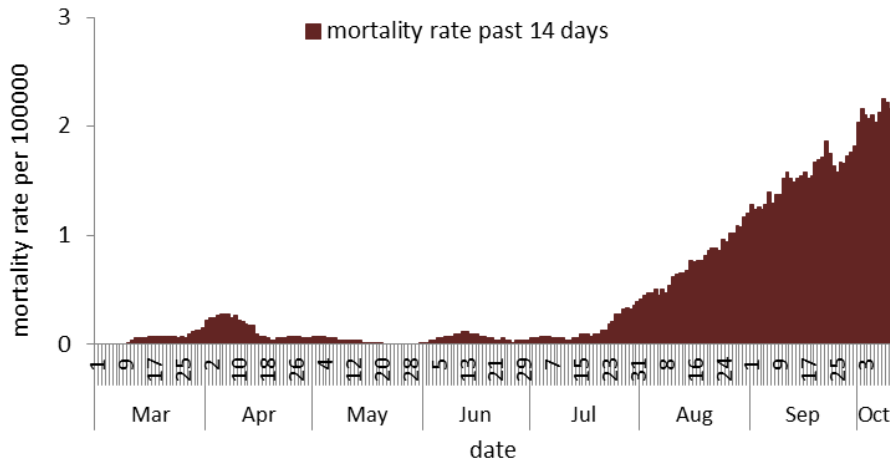

نسبة الوفيات لكل مئة الف نسمة خلال 14 يوم السابقة
Mortality rate for the past 14 days (/100000)