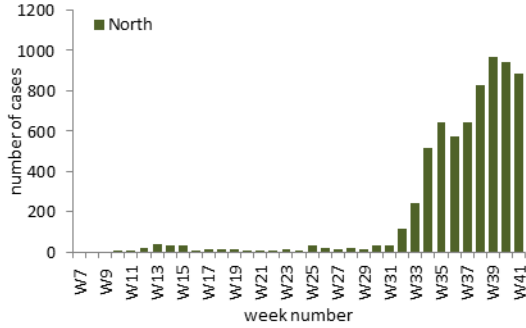

جدول حالات الوفاة المسجلة خلال 24 ساعة المنصرمة والمثبتة
Line list of confirmed covid-19 deaths for the past 24 hours

#	المستشفى	السكن (القضاء)	الجنس	العمر (سنة)	وجود امراض مزمنة
1	سان جورج الحدث	بيروت	ذكر	67	نعم
2	سان جورج الحدث	بيروت	ذكر	56	نعم
3	سان جورج الحدث	بعبدا	ذكر	61	كلا
4	الحريبي الحكومي	بيروت	ذكر	74	نعم

توزيع الحالات حسب الاسبوع في محافظة بيروت

توزيع الحالات حسب الاسبوع في محافظة البقاع

توزيع الحالات حسب الاسبوع في محافظة بعلبك الهرمل

توزيع الحالات حسب الاسبوع في محافظة الشمال

توزيع الحالات حسب الاسبوع في محافظة الجنوب