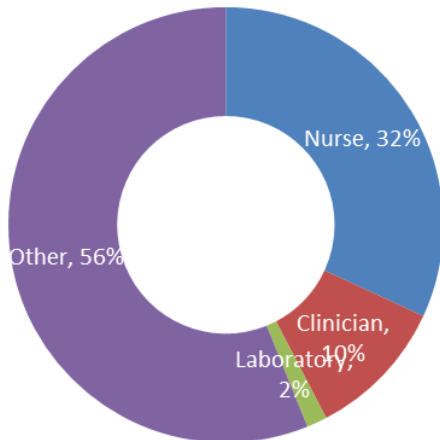

459 حالة وفاة / Deaths

جدول خصائص الوفيات
Distribution of deaths by age group

نسبة الامائة %	عدد حالات الوفاة	
0.11	1	دون 10 سنوات
0.04	1	من 10 الى 19 سنة
0.06	5	من 20 الى 29 سنة
0.13	10	من 30 الى 39 سنة
0.52	28	من 40 الى 49 سنة
1.37	58	من 50 الى 59 سنة
3.58	91	من 60 الى 69 سنة
8.64	125	من 70 الى 79 سنة
18.97	140	من 80 سنة وما فوق
0.86	459	المجموع

جدول حالات الوفاة المسجلة خلال 24 ساعة المنصرمة والمثبتة
Line list of confirmed covid-19 deaths for the past 24 hours

#	المستشفى	السكن (القضاء)	الجنس	العمر (سنة)	وجود امراض مزمنة
1	سان جورج الحدث	بيروت	ذكر	67	نعم
2	سان جورج الحدث	بيروت	ذكر	56	نعم
3	سان جورج الحدث	بعبدا	ذكر	61	كلا
4	الحريبي الحكومي	بيروت	ذكر	74	نعم