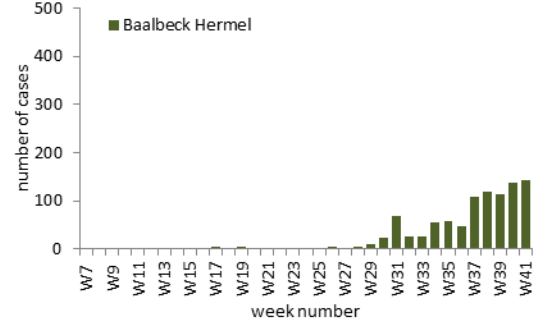

توزيع الحالات حسب الاسبوع في محافظة بعلبك الهرمل