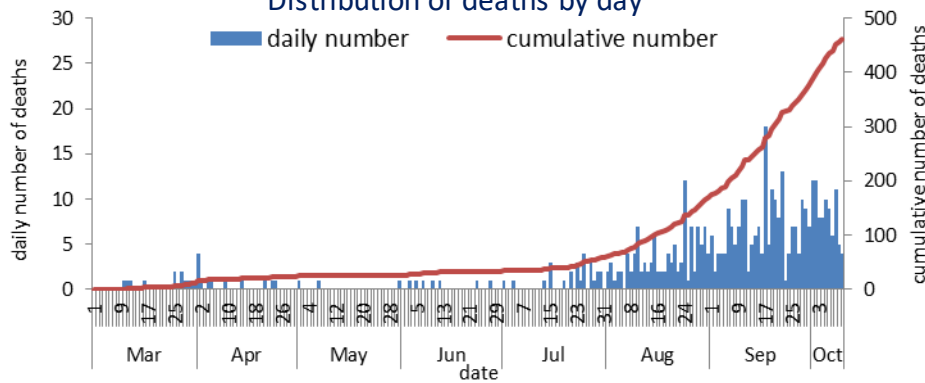

11.1%

عدد الفحوصات المخبرية في المطار

1040

خلال 24 ساعة المنصرمة

حالة استشفاء

620

حالة من بينها في العناية المركزة

176

عدد الحالات مع شفاء مخبري او زمني

23401

توزيع عدد حالات الوفاة اليومي والتراكمي حسب اليوم

Distribution of deaths by day

توزيع عدد الحالات الجديدة اليومي والتراكمي حسب اليوم

Distribution of confirmed cases by day