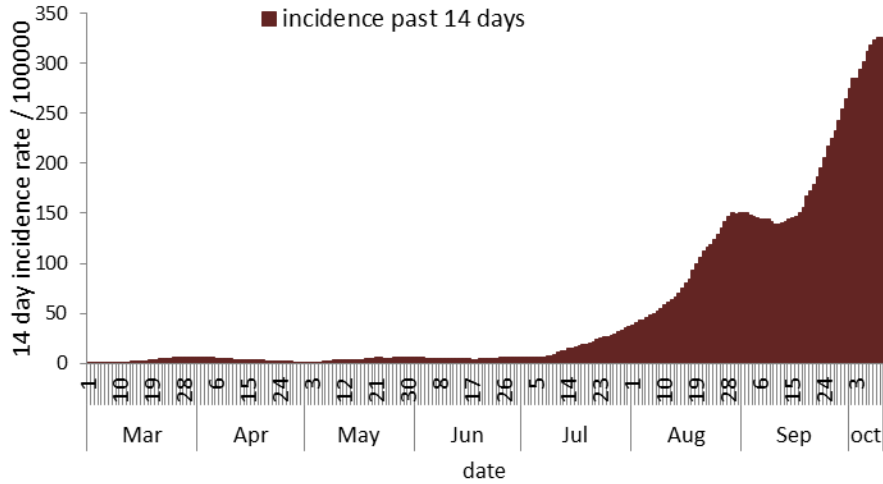

نسبة الحالات الجديدة لكل مئة الف نسمة خلال 14 يوم السابقة
Incidence rate for the 14 days (/100000)