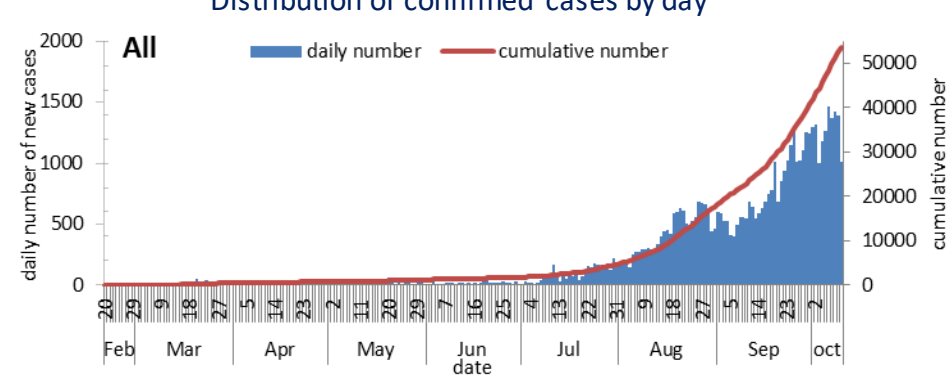

عدد الحالات مع شفاء مخبري او زمني

23401

توزيع عدد حالات الوفاة اليومي والتراكمي حسب اليوم

Distribution of deaths by day

توزيع عدد الحالات الجديدة اليومي والتراكمي حسب اليوم

Distribution of confirmed cases by day