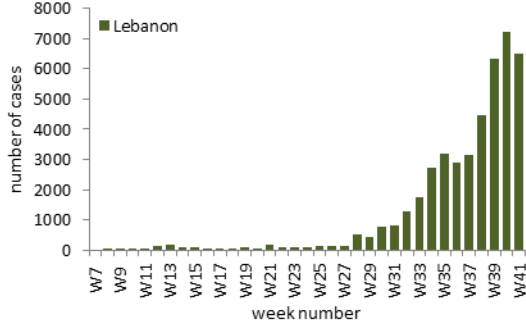

توزيع الحالات حسب الاسبوع في لبنان